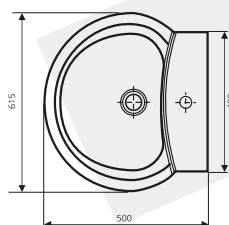

KERAMIKA LESKOVAC

PROIZVODNJA SANITARIJ E I SANITARNE GALANTERIJE