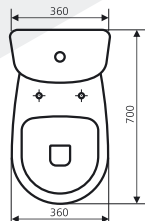

KERAMIKA LESKOVAC

PROIZVODNJA SANITARIJ E I SANITARNE GALANTERIJE

konzolna šolja

Victoria WC šolja i kotlić