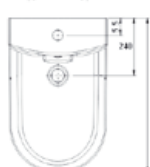

KERAMIKA LESKOVAC

PROIZVODNJA SANITARIJ E I SANITARNE GALANTERIJE