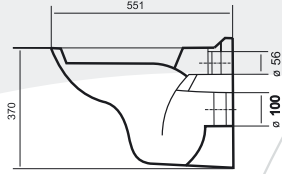

KERAMIKA LESKOVAC

PROIZVODNJA SANITARIJ E I SANITARNE GALANTERIJE

konzolna šolja

Victoria WC šolja i kotlić