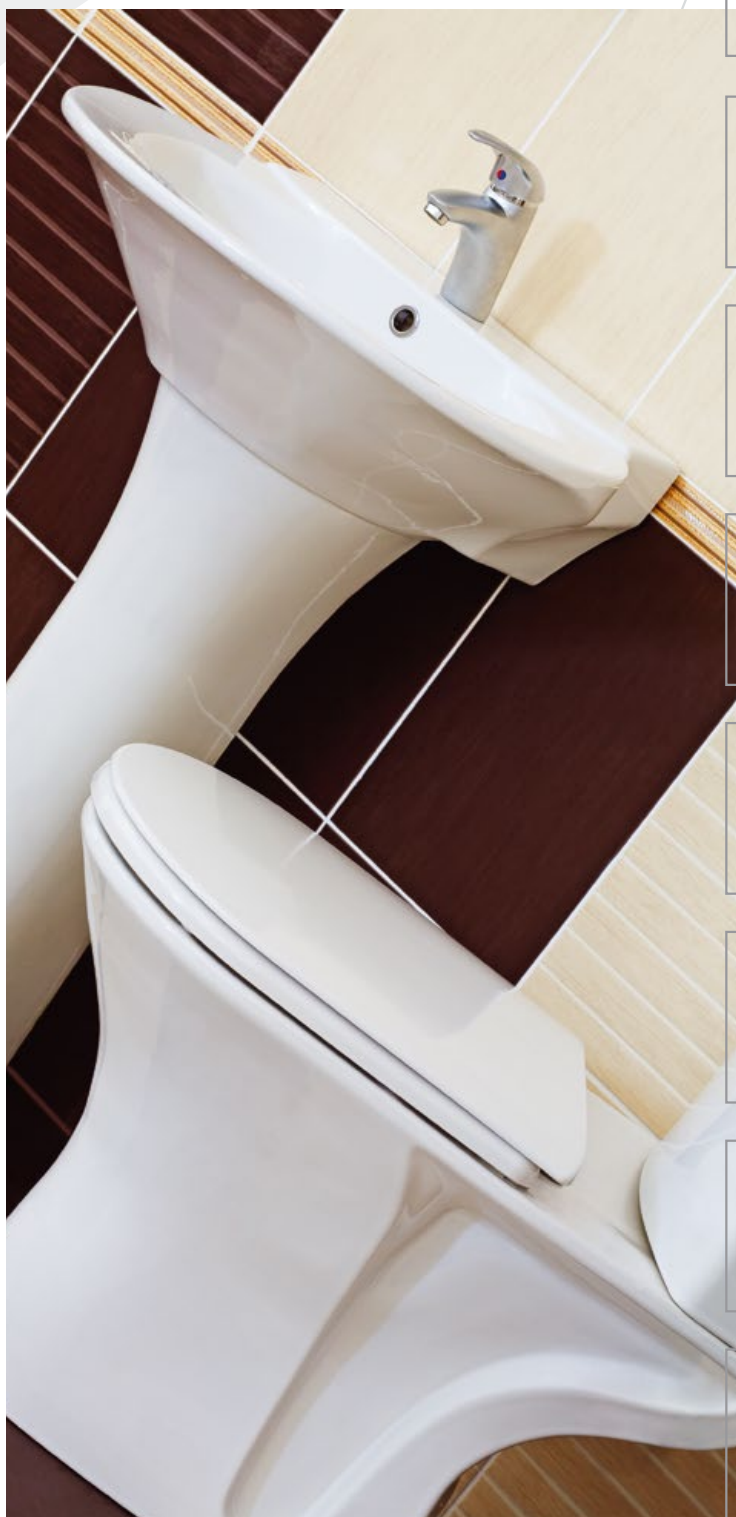

KERAMIKA LESKOVAC
PROIZVODNJA SANITARIJE I SANITARNE GALANTERIJE

SADRŽAJ

Victoria
Dečiji program

SERIJA
Kala

SERIJA
Victoria
CLASSIC

SERIJA
Afrodita
EXCLUSIVE

SERIJA
Posejdon

Čučavac
POJEDINAČAN PROIZVOD

Ormarić
POJEDINAČAN PROIZVOD - 550 I 650

Alati