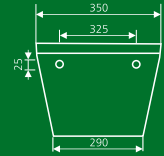

Victoria WC šolja i kotlić