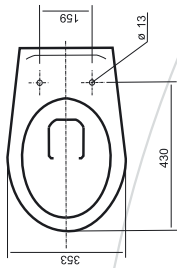

KERAMIKA LESKOVAC

PROIZVODNJA SANITARIJ E I SANITARNE GALANTERIJE

konzolna šolja

Victoria WC šolja i kotlić