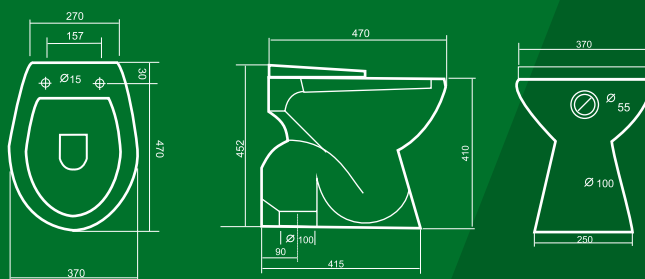

KERAMIKA LESKOVAC

PROIZVODNJA SANITARIJ E I SANITARNE GALANTERIJE

Trokadero

Ormarić

POJEDINAČAN PROIZVOD - 550 I 650

"Ormarići" su napravljeni od farbanog medijapana i farbne iverice sa nadgradnim lavaboom, koji su proizvedeni od sanitarnog porcelana u dimenzijama 550 i 650.