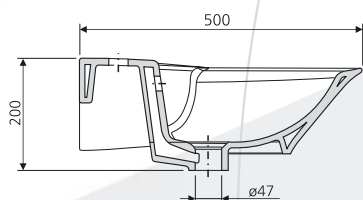

KERAMIKA LESKOVAC

PROIZVODNJA SANITARIJ E I SANITARNE GALANTERIJE