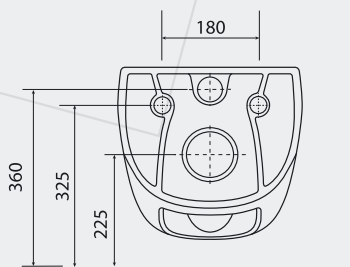

KONZOLNI BIDE

380x550x330

NIKA

KONZOLNA WC ŠOLJA

370x555x354