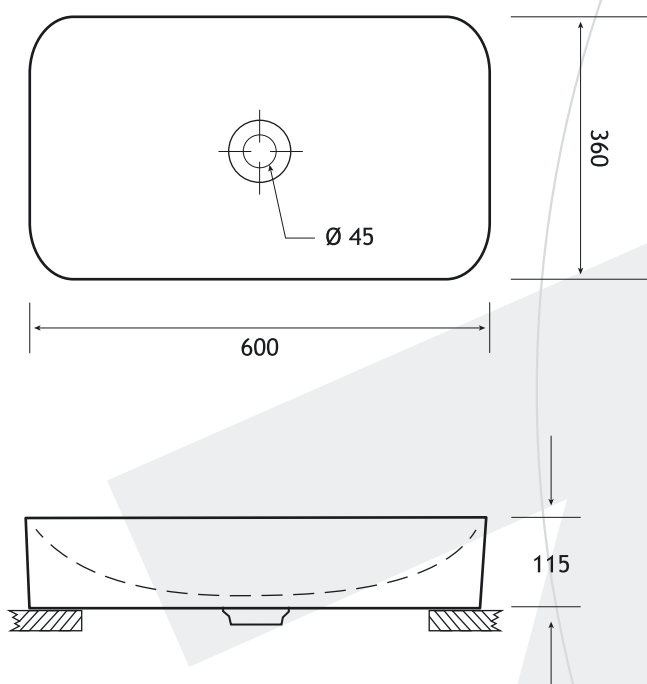

# Etažer

keramička polica za kupatilo za ogledala

**KERAMIKA LESKOVAC**  
PROIZVODNJA SANITARIJ E I SANITARNE GALANTERIJE

LAVABO **N1** - 600x360

LAVABO **N2** - 600x360

## KONZOLNI BIDE

380x550x330