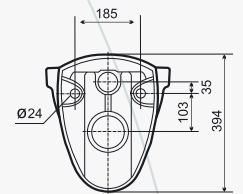

Solje i lavabo

za osobe sa invaliditetom