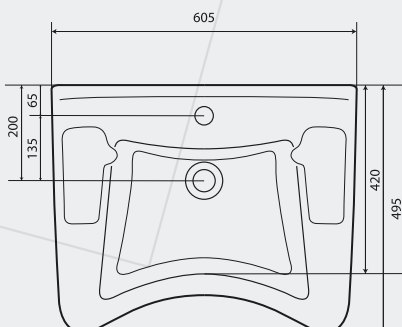

Solje i lavabo

za osobe sa invaliditetom