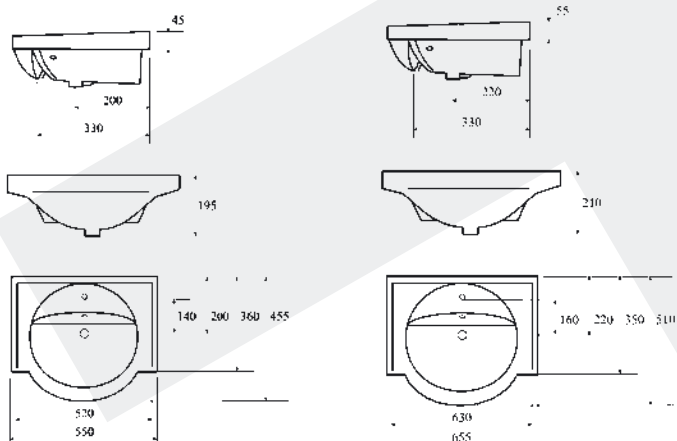

Ormarić

POJEDINAČAN PROIZVOD - 550 I 650

"Ormarići" su napravljeni od farbanog medijapana i farbne iverice sa nadgradnim lavaboom, koji su proizvedeni od sanitarnog porcelana u dimenzijama 550 i 650.