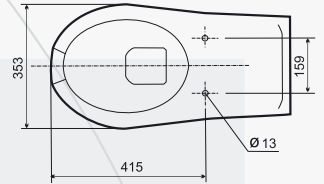

Solje i lavabo

za osobe sa invaliditetom