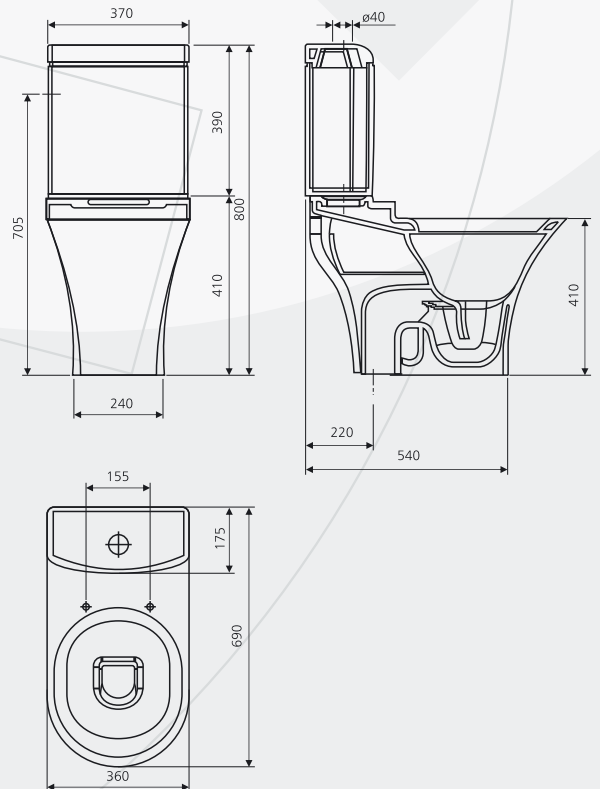

S E R I J A
Kala
E L E G A N C E