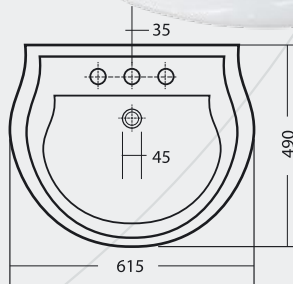

Victoria Lavabo 600