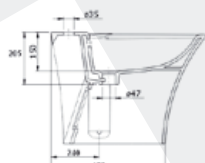

KERAMIKA LESKOVAC

PROIZVODNJA SANITARIJ E I SANITARNE GALANTERIJE