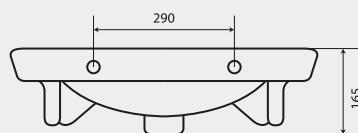

Solje i lavabo

za osobe sa invaliditetom