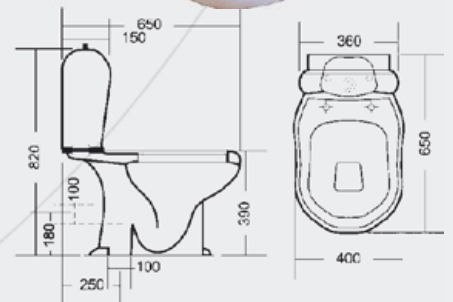

S E R I J A

Afrodita

EXCLUSIVE