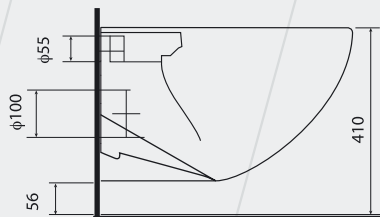

KONZOLNI BIDE

380x550x330

NIKA

KONZOLNA WC ŠOLJA

370x555x354