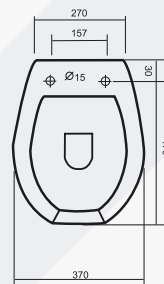

Solje i lavabo

za osobe sa invaliditetom