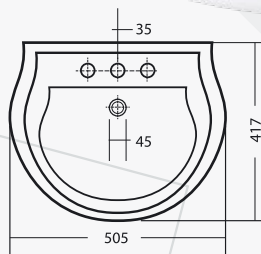

Victoria Lavabo 500