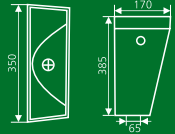

Victoria WC šolja i kotlić