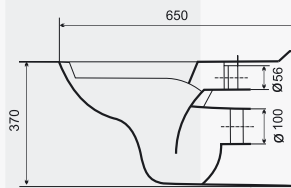

Solje i lavabo

za osobe sa invaliditetom