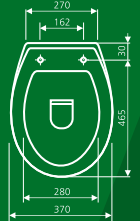

Victoria WC šolja i kotlić