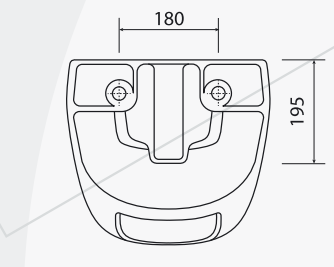

KONZOLNI BIDE

380x550x330

NIKA