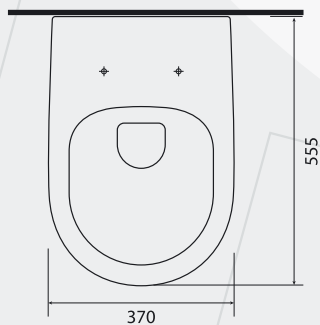

KONZOLNI BIDE

380x550x330

NIKA

KONZOLNA WC ŠOLJA

370x555x354