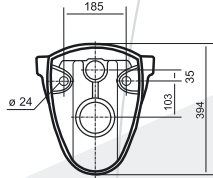

KERAMIKA LESKOVAC

PROIZVODNJA SANITARIJ E I SANITARNE GALANTERIJE

konzolna šolja

Victoria WC šolja i kotlić