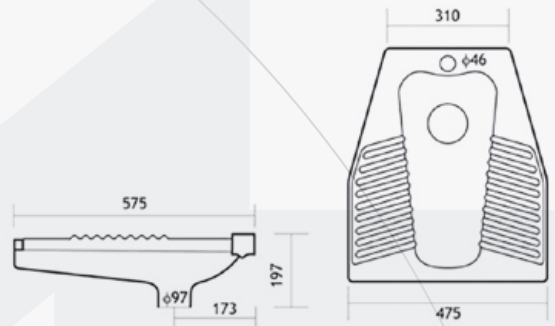

Čučavac

POJEDINAČAN PROIZVOD

"Čučavac" je izrađen po zahtebu za laku ugradnju sa kružnim ispiranjem i bez mogućnosti preliivanja i prskanja.