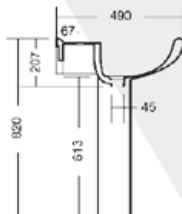

KERAMIKA LESKOVAC

PROIZVODNJA SANITARIJ E I SANITARNE GALANTERIJE

konzolna šolja

Victoria WC šolja i kotlić