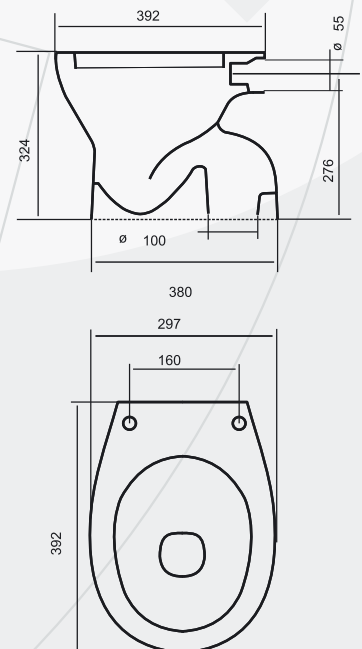

S E R I J A

Victoria
CLASSIC

*Dečiji
program*