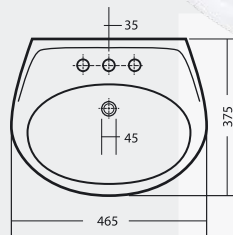

S E R I J A

Victoria
CLASSIC

Victoria Lavabo 460