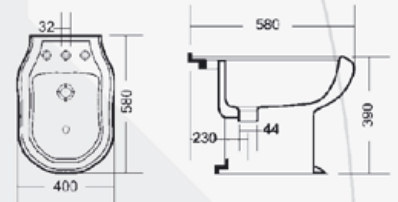

S E R I J A

Afrodita

EXCLUSIVE