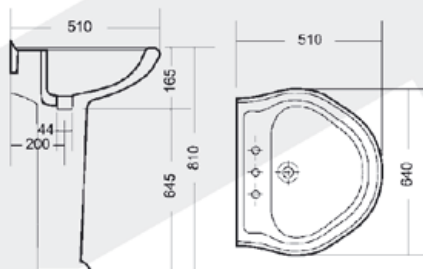

*Afrodita*  
EXCLUSIVE

Serija "Afrodita" je ekskluzivna serija sanitarije viktorijanskog dizajna. U kombinaciji wc monobloka sa umivaonikom u dimenziji 640, stubom i bideom, svojom masivnošću i dizajnom serija "Afrodita" ispunjava sve potrebe stilskog opremanja.