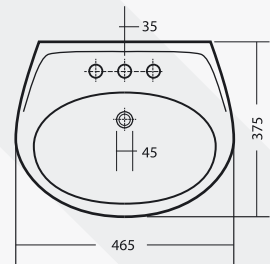

Viktorija lavabo 460

Dečija WC šolja