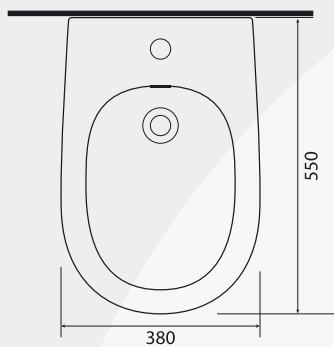

# Etažer

keramička polica za kupatilo za ogledala

**KERAMIKA LESKOVAC**  
PROIZVODNJA SANITARIJ E I SANITARNE GALANTERIJE

LAVABO **N1** - 600x360

LAVABO **N2** - 600x360

## KONZOLNI BIDE

380x550x330