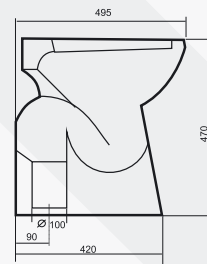

Solje i lavabo

za osobe sa invaliditetom