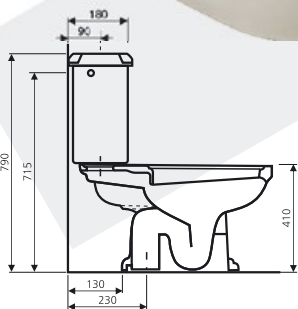

KERAMIKA LESKOVAC

PROIZVODNJA SANITARIJ E I SANITARNE GALANTERIJE

konzolna šolja