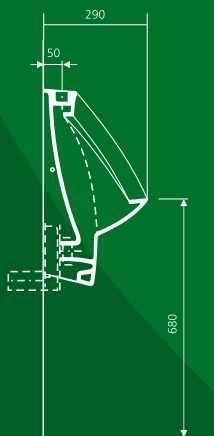

KERAMIKA LESKOVAC
PROIZVODNJA SANITARIJ E I SANITARNE GALANTERIJE

S E R I J A

Posejdon

Seriya "Posejdon" obuhvata sledeće varijante pisoara:

- pisoar sa kućištem za elektroniku
- pisoar sa kompletom elektronikom i svim elementima za montažu
- klasičan pisoar sa skrivenim sifonom i spoljnim dovodom vode. Pogodan za vremenski, klasičan ili elektronski ventil.