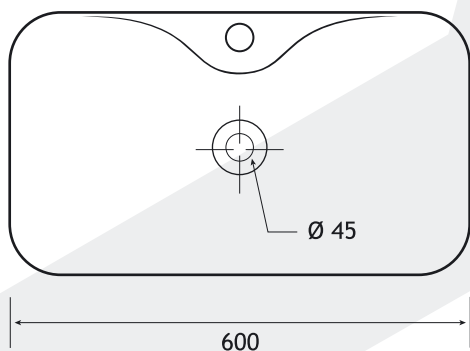

# Etažer

keramička polica za kupatilo za ogledala

**KERAMIKA LESKOVAC**  
PROIZVODNJA SANITARIJ E I SANITARNE GALANTERIJE

LAVABO **N1** - 600x360

LAVABO **N2** - 600x360