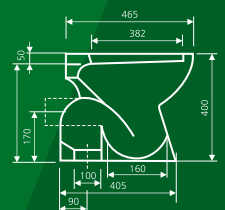

Victoria WC šolja i kotlić