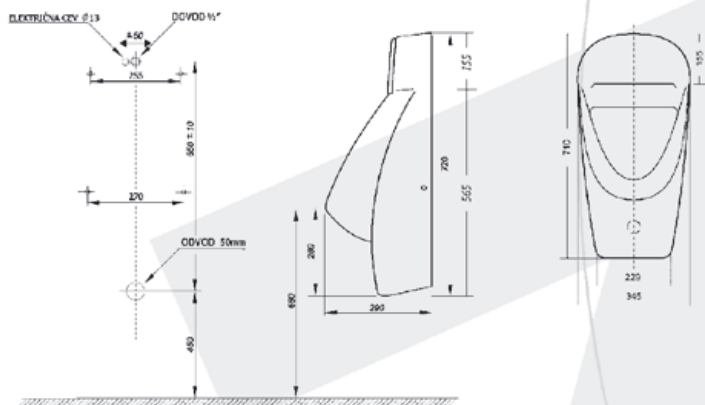

Pisoar sa elektronikom

S E R I J A

Posejdon

Seriya "Posejdon" obuhvata sledeće varijante pisoara:

- pisoar sa kućištem za elektroniku
- pisoar sa kompletom elektronikom i svim elementima za montažu
- klasičan pisoar sa skrivenim sifonom i spoljnim dovodom vode. Pogodan za vremenski, klasičan ili elektronski ventil.